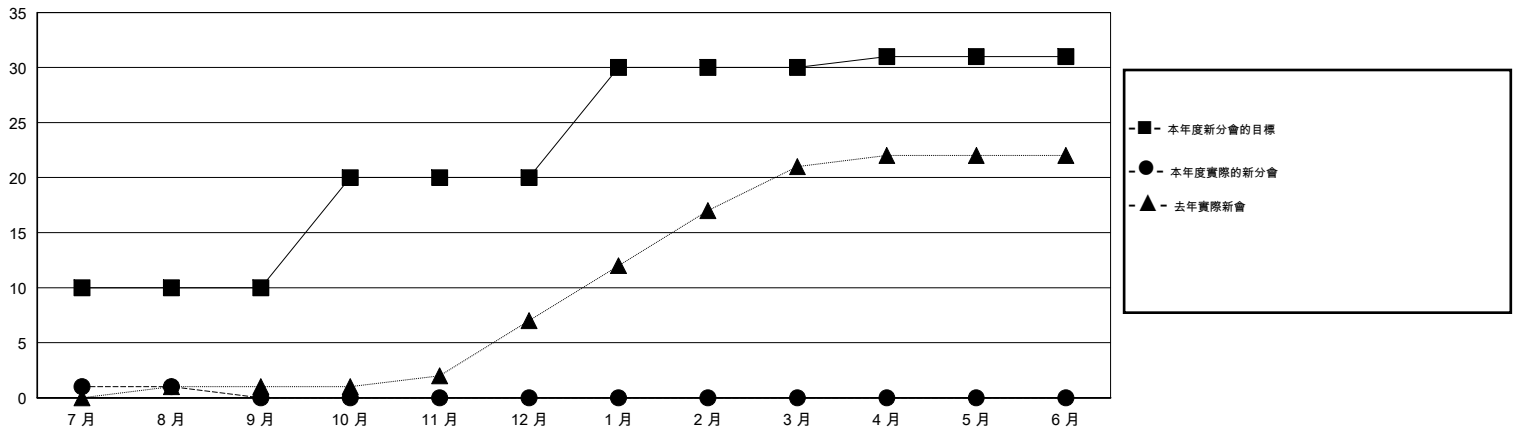

# MONTHLY MEMBERSHIP PROGRESS REPORT

District 300 G2

Results as of: 8/31/2014

GMT: PEI-JEN CHEN

地點 REP OF CHINA

GMT憲章區 5

分會					位會員@每位須繳				
成果 2014-2015					成果 2014-2015				
季	新分會目標	實際新會	實際取消的分會	實際淨增/減	季	新會員目標	實際添加會員總數	實際退會會員	實際淨增/減
7月/8月/9月	10	1	0	1	7月/8月/9月	1,200	334	31	303
10月/11月/12月	10	0	0	0	10月/11月/12月	1,400	0	0	0
1月/2月/3月	10	0	0	0	1月/2月/3月	500	0	0	0
4月/5月/6月	1	0	0	0	4月/5月/6月	-120	0	0	0

目標與實際新會累積

目標和實際會員累積

已取消的分會: 0	64 CLUBS OF 127 增添1位或以上的新會員	性別分佈
放棄的會員		男 3,120 (70.40%)
過世 0		女 1,312 (29.60%)
分會已取消 0	<a href="#">點擊這裡取得健康評估資料</a>	家庭單位會員 28
其他 31		戶長 9
總計 31		非戶長 19