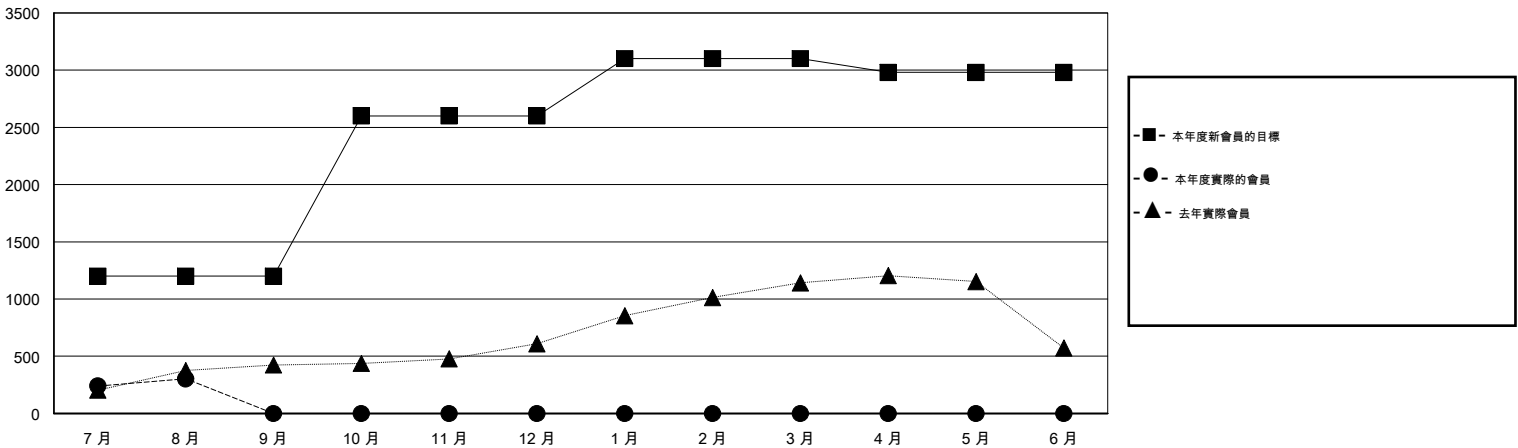

# MONTHLY MEMBERSHIP PROGRESS REPORT

District 300 G2

Results as of: 8/31/2014

GMT: PEI-JEN CHEN

地點 REP OF CHINA

GMT憲章區 5

分會					位會員@每位須繳				
成果 2014-2015					成果 2014-2015				
季	新分會目標	實際新會	實際取消的分會	實際淨增/減	季	新會員目標	實際添加會員總數	實際退會會員	實際淨增/減
7月/8月/9月	10	1	0	1	7月/8月/9月	1,200	334	31	303
10月/11月/12月	10	0	0	0	10月/11月/12月	1,400	0	0	0
1月/2月/3月	10	0	0	0	1月/2月/3月	500	0	0	0
4月/5月/6月	1	0	0	0	4月/5月/6月	-120	0	0	0

目標與實際新會累積

目標和實際會員累積

已取消的分會: 0	64 CLUBS OF 127 增添1位或以上的新會員	性別分佈
放棄的會員		男 3,120 (70.40%)
過世 0		女 1,312 (29.60%)
分會已取消 0	<a href="#">點擊這裡取得健康評估資料</a>	家庭單位會員 28
其他 31		戶長 9
總計 31		非戶長 19